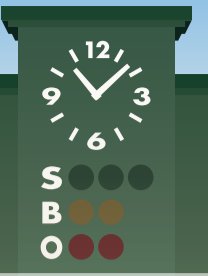

# アイドル甲子園

in SOUND MUSEUM VISION 2022 DAY2

2022年1月3日(月)

開場 9:00 / 開演 9:30

	9:00	開場	(特典会)
	9:30	開演	
1	9:30 - 9:45	8JEWEL	Ⓐ 9:55 - 10:55
2	9:45 - 10:00	ブルーなままで	Ⓑ 10:10 - 11:10
3	10:00 - 10:15	OVERFLOW	Ⓒ 10:25 - 11:25
4	10:15 - 10:30	ReverseTokyo	Ⓓ 10:40 - 11:40
5	10:30 - 10:45	四次元コンパス	Ⓐ 11:05 - 12:05
6	10:45 - 11:00	七星七愛	Ⓑ 11:20 - 12:20
	(調整時間)		
7	11:05 - 11:25	リスタ!	Ⓒ 11:35 - 12:35
8	11:25 - 11:45	あわこい	Ⓓ 11:55 - 12:55
9	11:45 - 12:05	CUPIDOLIC	Ⓐ 12:15 - 13:15
10	12:05 - 12:25	8FLAG	Ⓑ 12:35 - 13:35
11	12:25 - 12:45	Mystear	Ⓒ 12:55 - 13:55
	(調整時間)		
12	12:50 - 13:10	FuMA	Ⓓ 13:20 - 14:20
13	13:10 - 13:30	蓋然性オルトイズム	Ⓐ 13:40 - 14:40
14	13:30 - 13:50	ONE NEXT GIRLS	Ⓑ 14:00 - 15:00
15	13:50 - 14:10	Neat and clean- ニトクリ -	Ⓒ 14:20 - 15:20
16	14:10 - 14:30	Sisters あにま	Ⓓ 14:40 - 15:40
17	14:30 - 14:50	8WIZARD	Ⓐ 15:00 - 16:00
	(調整時間)		
18	14:55 - 15:15	バブルバビデガム!!	Ⓑ 15:25 - 16:25
19	15:15 - 15:35	HOT DOG CAT	Ⓒ 15:45 - 16:45
20	15:35 - 15:55	GANGDEMIC	Ⓓ 16:05 - 17:05
21	15:55 - 16:15	ばたんキュン	Ⓐ 16:25 - 17:25
22	16:15 - 16:35	衛星とカラテア	Ⓑ 16:45 - 17:45
23	16:35 - 16:55	I MY ME MINE	Ⓒ 17:05 - 18:05
	(調整時間)		
24	17:00 - 17:20	あげもん!	Ⓓ 17:30 - 18:30
25	17:20 - 17:40	翡翠キセキ	Ⓐ 17:50 - 18:50
26	17:40 - 18:00	僕の Clove	Ⓑ 18:10 - 19:10
27	18:00 - 18:20	レイドロイド	Ⓒ 18:30 - 19:30
28	18:20 - 18:40	メタモル!!!	Ⓓ 18:50 - 19:50
29	18:40 - 19:00	点染テンセイ少女。	Ⓐ 19:10 - 20:10
	(調整時間)		
30	19:05 - 19:25	YUMEADO EUROPE	Ⓑ 19:35 - 20:35
31	19:25 - 19:45	SAY-LA	Ⓒ 19:55 - 20:55
32	19:45 - 20:05	Sekaisen	Ⓓ 20:15 - 21:15
33	20:05 - 20:25	アルテミスの翼	終演後
34	20:25 - 20:45	じーくらむ!	終演後
35	20:45 - 21:05	戦国アニマル極楽浄土	終演後
36	21:05 - 21:25	READY TO KISS	終演後
	21:30 - 22:30	終演後特典会	